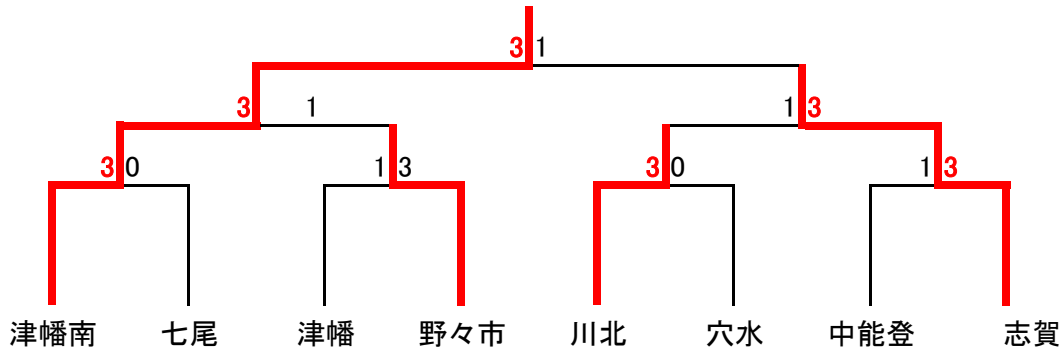

☆決勝トーナメント(女子)

津幡南中学校

☆女子参加チーム(春季大会結果)

	1位	2位	3位	3位
かほく市	※河北台			
河北郡	津幡南	津幡		
加賀市	山中			
小松能美	川北			
白山市 野々市市	野々市	白嶺		
金沢市	額	高尾台	紫錦台	浅野川
羽咋郡市	志賀	羽咋		
七尾鹿島	中能登	七尾		
奥能登	穴水			

☆女子全国選抜予選結果

順位	学校	地区	リーグ
1	津幡南	河北郡	A
2	志賀	羽咋郡市	B
3	川北	小松能美	C
4	野々市	白野	D