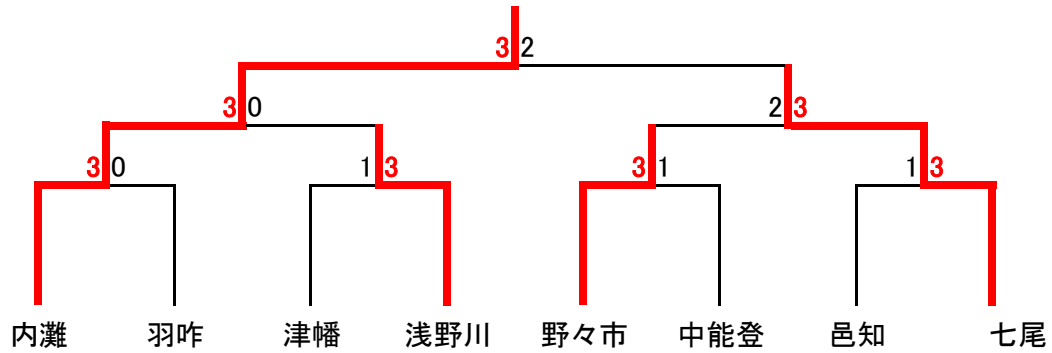

☆男子部門 予選リーグ

【Aリーグ】

		内灘	中能登	川北	清泉	勝敗	順位
1	内灘		3-1	3-1	3-1	3-0	1
2	中能登	1-3		3-0	3-2	2-1	2
3	川北	1-3	0-3		3-1	1-2	3
4	清泉	1-3	2-3	1-3		0-3	4

【Bリーグ】

		七尾	津幡	兼六	穴水	勝敗	順位
1	七尾		3-1	3-0	3-0	3-0	1
2	津幡	1-3		3-0	3-0	2-1	2
3	兼六	0-3	0-3		3-0	1-2	3
4	穴水	0-3	0-3	0-3		0-3	4

【Cリーグ】

		野々市	羽咋	額	高松	勝敗	順位
1	野々市		3-0	3-0	3-0	3-0	1
2	羽咋	0-3		3-2	3-1	2-1	2
3	額	0-3	2-3		3-2	1-2	3
4	高松	0-3	1-3	2-3		0-3	4

【Dリーグ】

		浅野川	河北台	邑知	東和	勝敗	順位
1	浅野川		3-1	3-1	3-0	3-0	1
2	河北台	1-3		1-3	3-0	1-2	3
3	邑知	1-3	3-1		3-0	2-1	2
4	東和	0-3	0-3	0-3		0-3	4

☆決勝トーナメント(男子)

内灘中学校

☆男子参加チーム(春季大会結果)

	1位	2位	3位	4位
かほく市	※河北台	※高松		
河北郡	内灘	津幡		
加賀市	東和			
小松能美	川北			
白山市 野々市市	野々市			
金沢市	浅野川	額	兼六	清泉
羽咋郡市	邑知	羽咋		
七尾鹿島	七尾	中能登		
奥能登	穴水			

☆男子全国選抜予選結果

順位	学校	地区	リーグ
1	内灘	河北郡	A
2	七尾	七尾鹿島	B
3	野々市	白野	C
4	浅野川	金沢	D